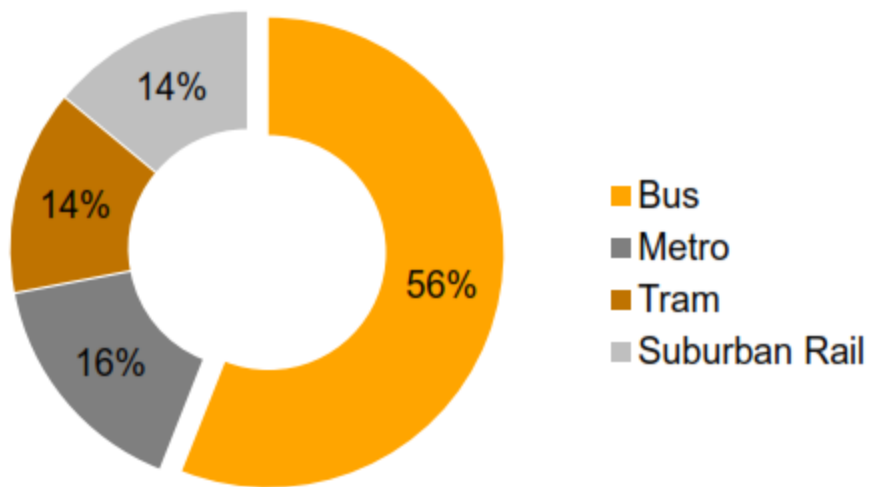

Distribuzione del numero di viaggi realizzati in trasporto pubblico per modalità [UE 2012]

ContiLifeCycle™

0.7

Continental

TOP 10
2014

Kategorie
Automobilität

TARAXA
GUM